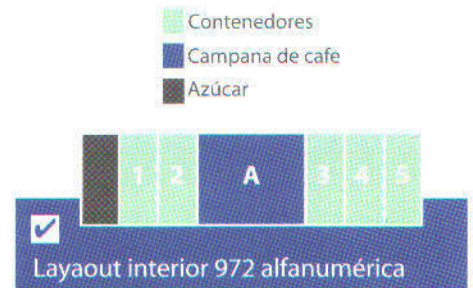

BVM972

alfanumérica

Autonomía Producto

Café en grano	3,50 k
Doble campana (café)	3,50 k (x2)
Azúcar	5,00 k
Leche	4,50 k
Chocolate	4,70 k
Otros solubles*	4,50 k
Paletinas	540 u

*Cantidad aproximada según producto

Distribuidor automático 700 vasos
 DIMENSIONES: H 1.830mm x L 666mm x P 776mm • Peso: 155 kg.
 PULSADORES: alfanumérico
 DISPLAY LCD: 32 caracteres

BVM972
alfanumérica

CAFÉ ESPRESSO, BEBIDA SOLUBLE CALIENTE Y FRÍA